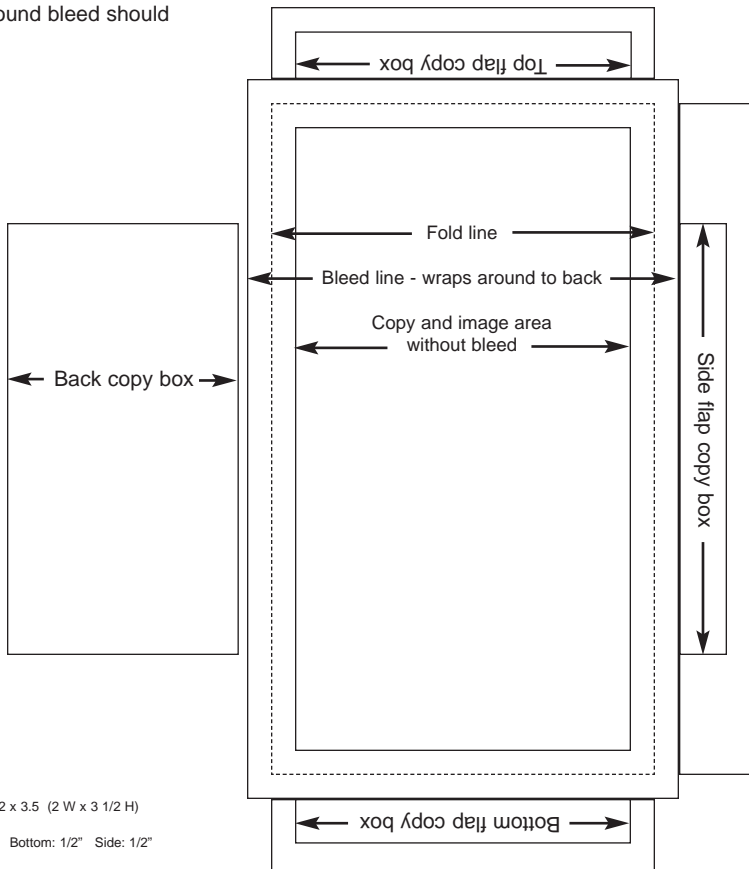

Note: Background bleed should fill entire box.

Die: 0036-01 2 x 3.5 (2 W x 3 1/2 H)

Top flap: 1/2" Bottom: 1/2" Side: 1/2"