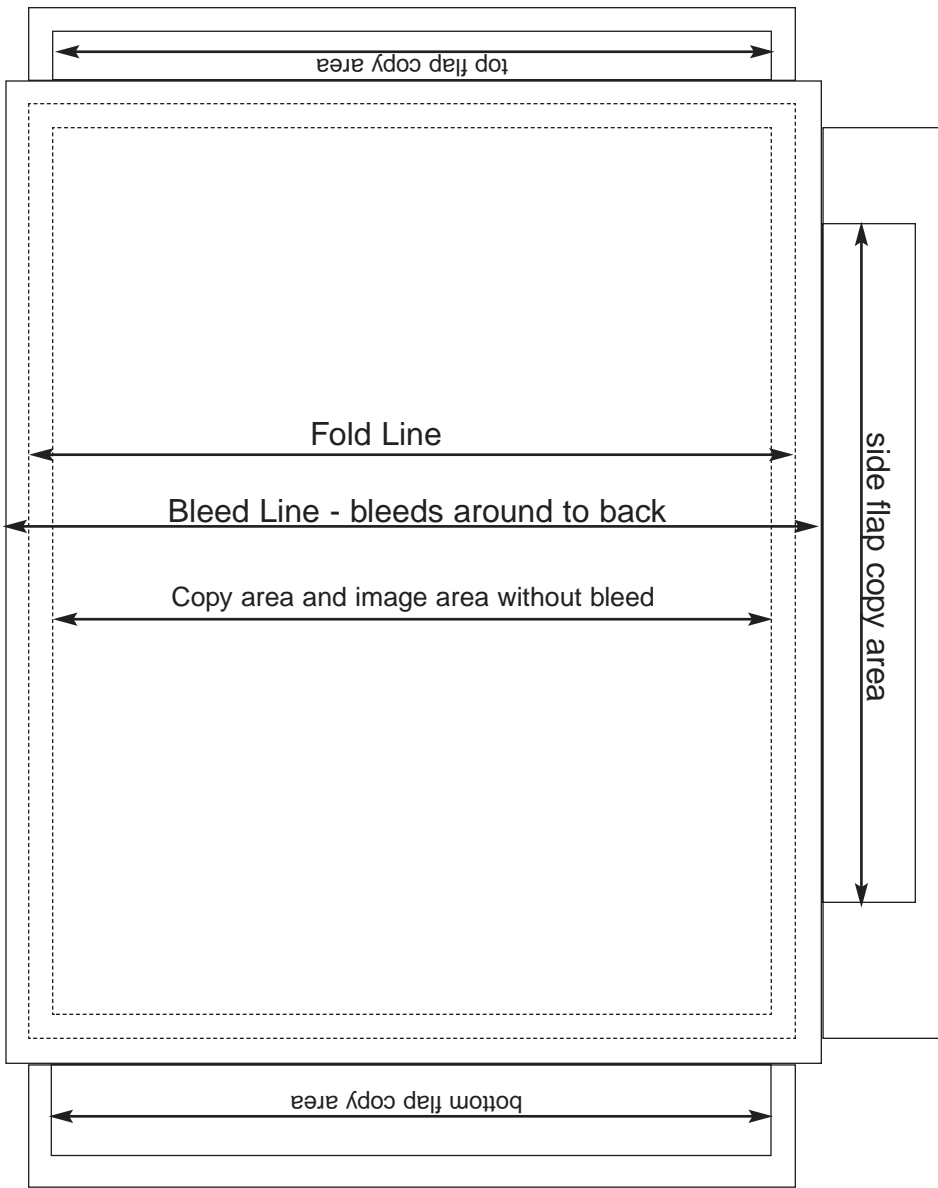

Note: Background bleed fill the entire box

Die: 006A-01 4 x 4.875 (4 W x 4 7/8 H)  
Top: 1/2 Bottom: 3/4 Side: 3/4