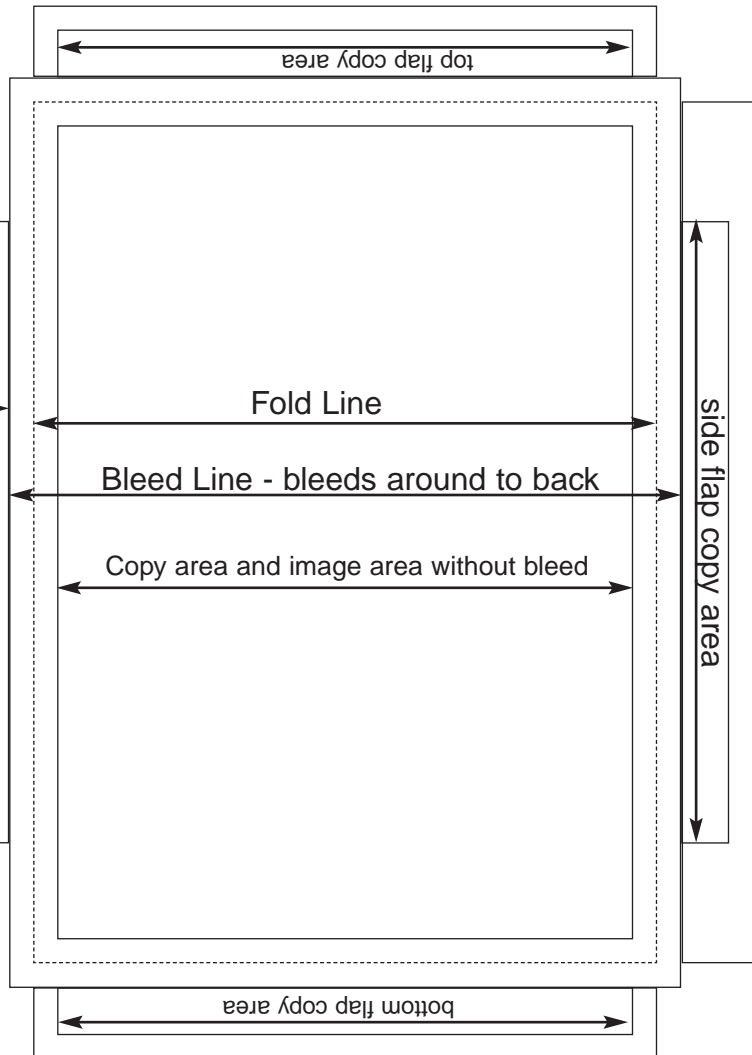

Note: Background bleed fill the entire box

Die: 2U 3.25 x 4.5 (3 1/4 W x 4 1/2 H)
Top: 1/2 Bottom: 1/2 Side: 1/2